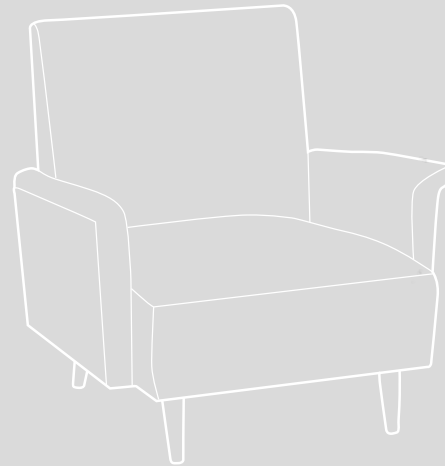

01/SILLONES