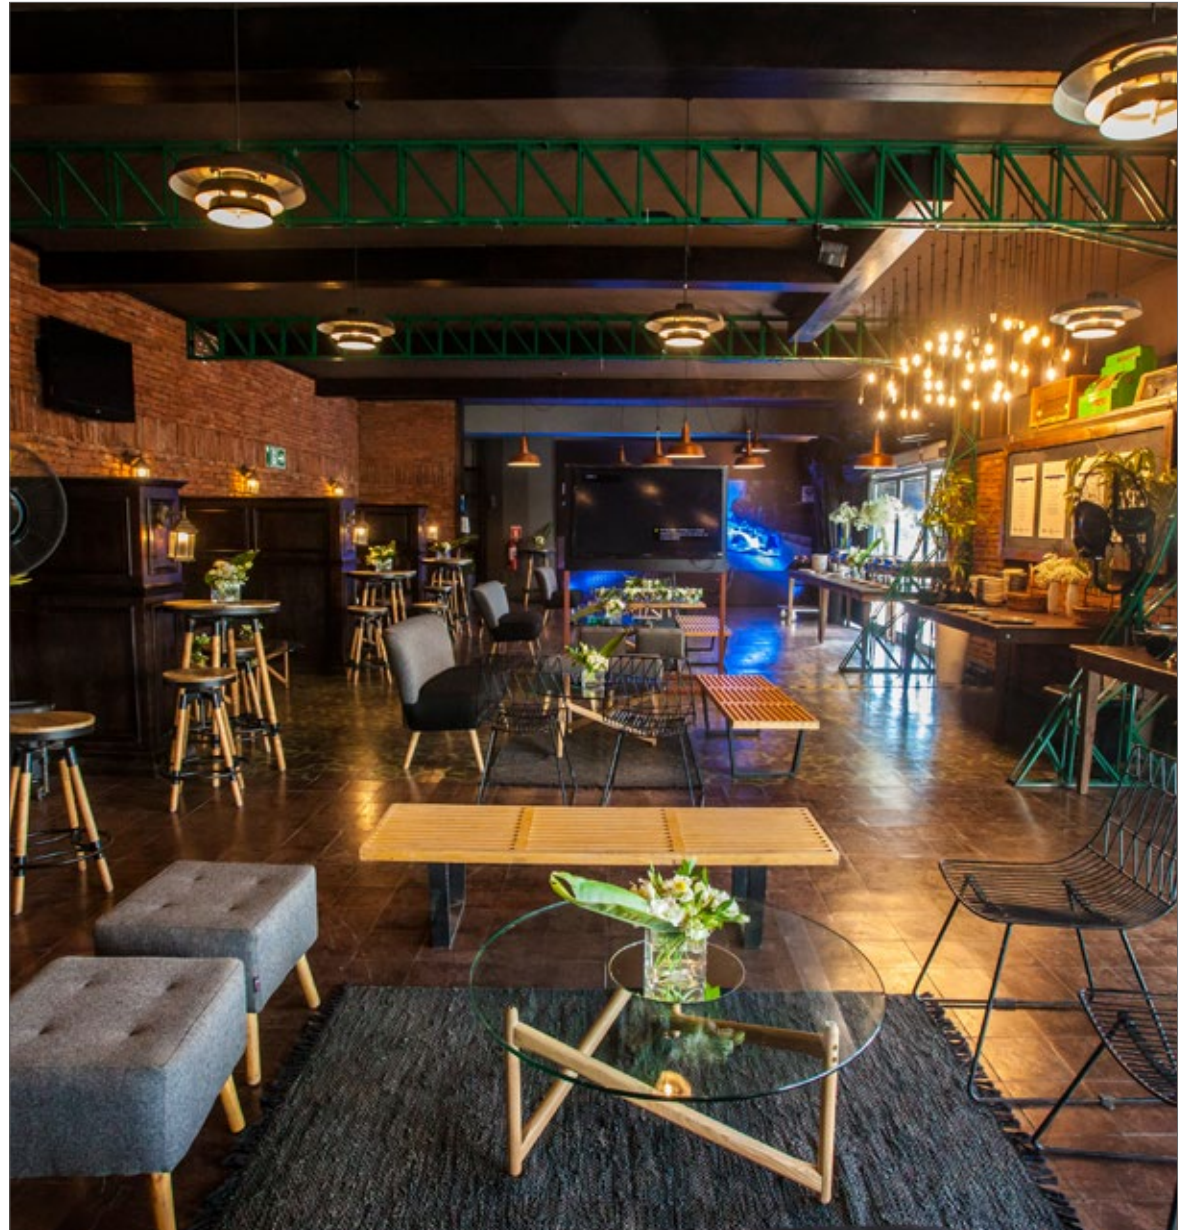

Un lanzamiento, matrimonio o cumpleaños.

Una ceremonia, un cocktail o una fiesta entre amigos.

Eventos hay muchos y todos tienen algo en común:

La diferencia la hacen los detalles.

En este [Catálogo RENTAL](#) encontrarás soluciones de mobiliario, iluminación y equipamiento que te ayudarán a hacer de tu evento, un espacio diferente.